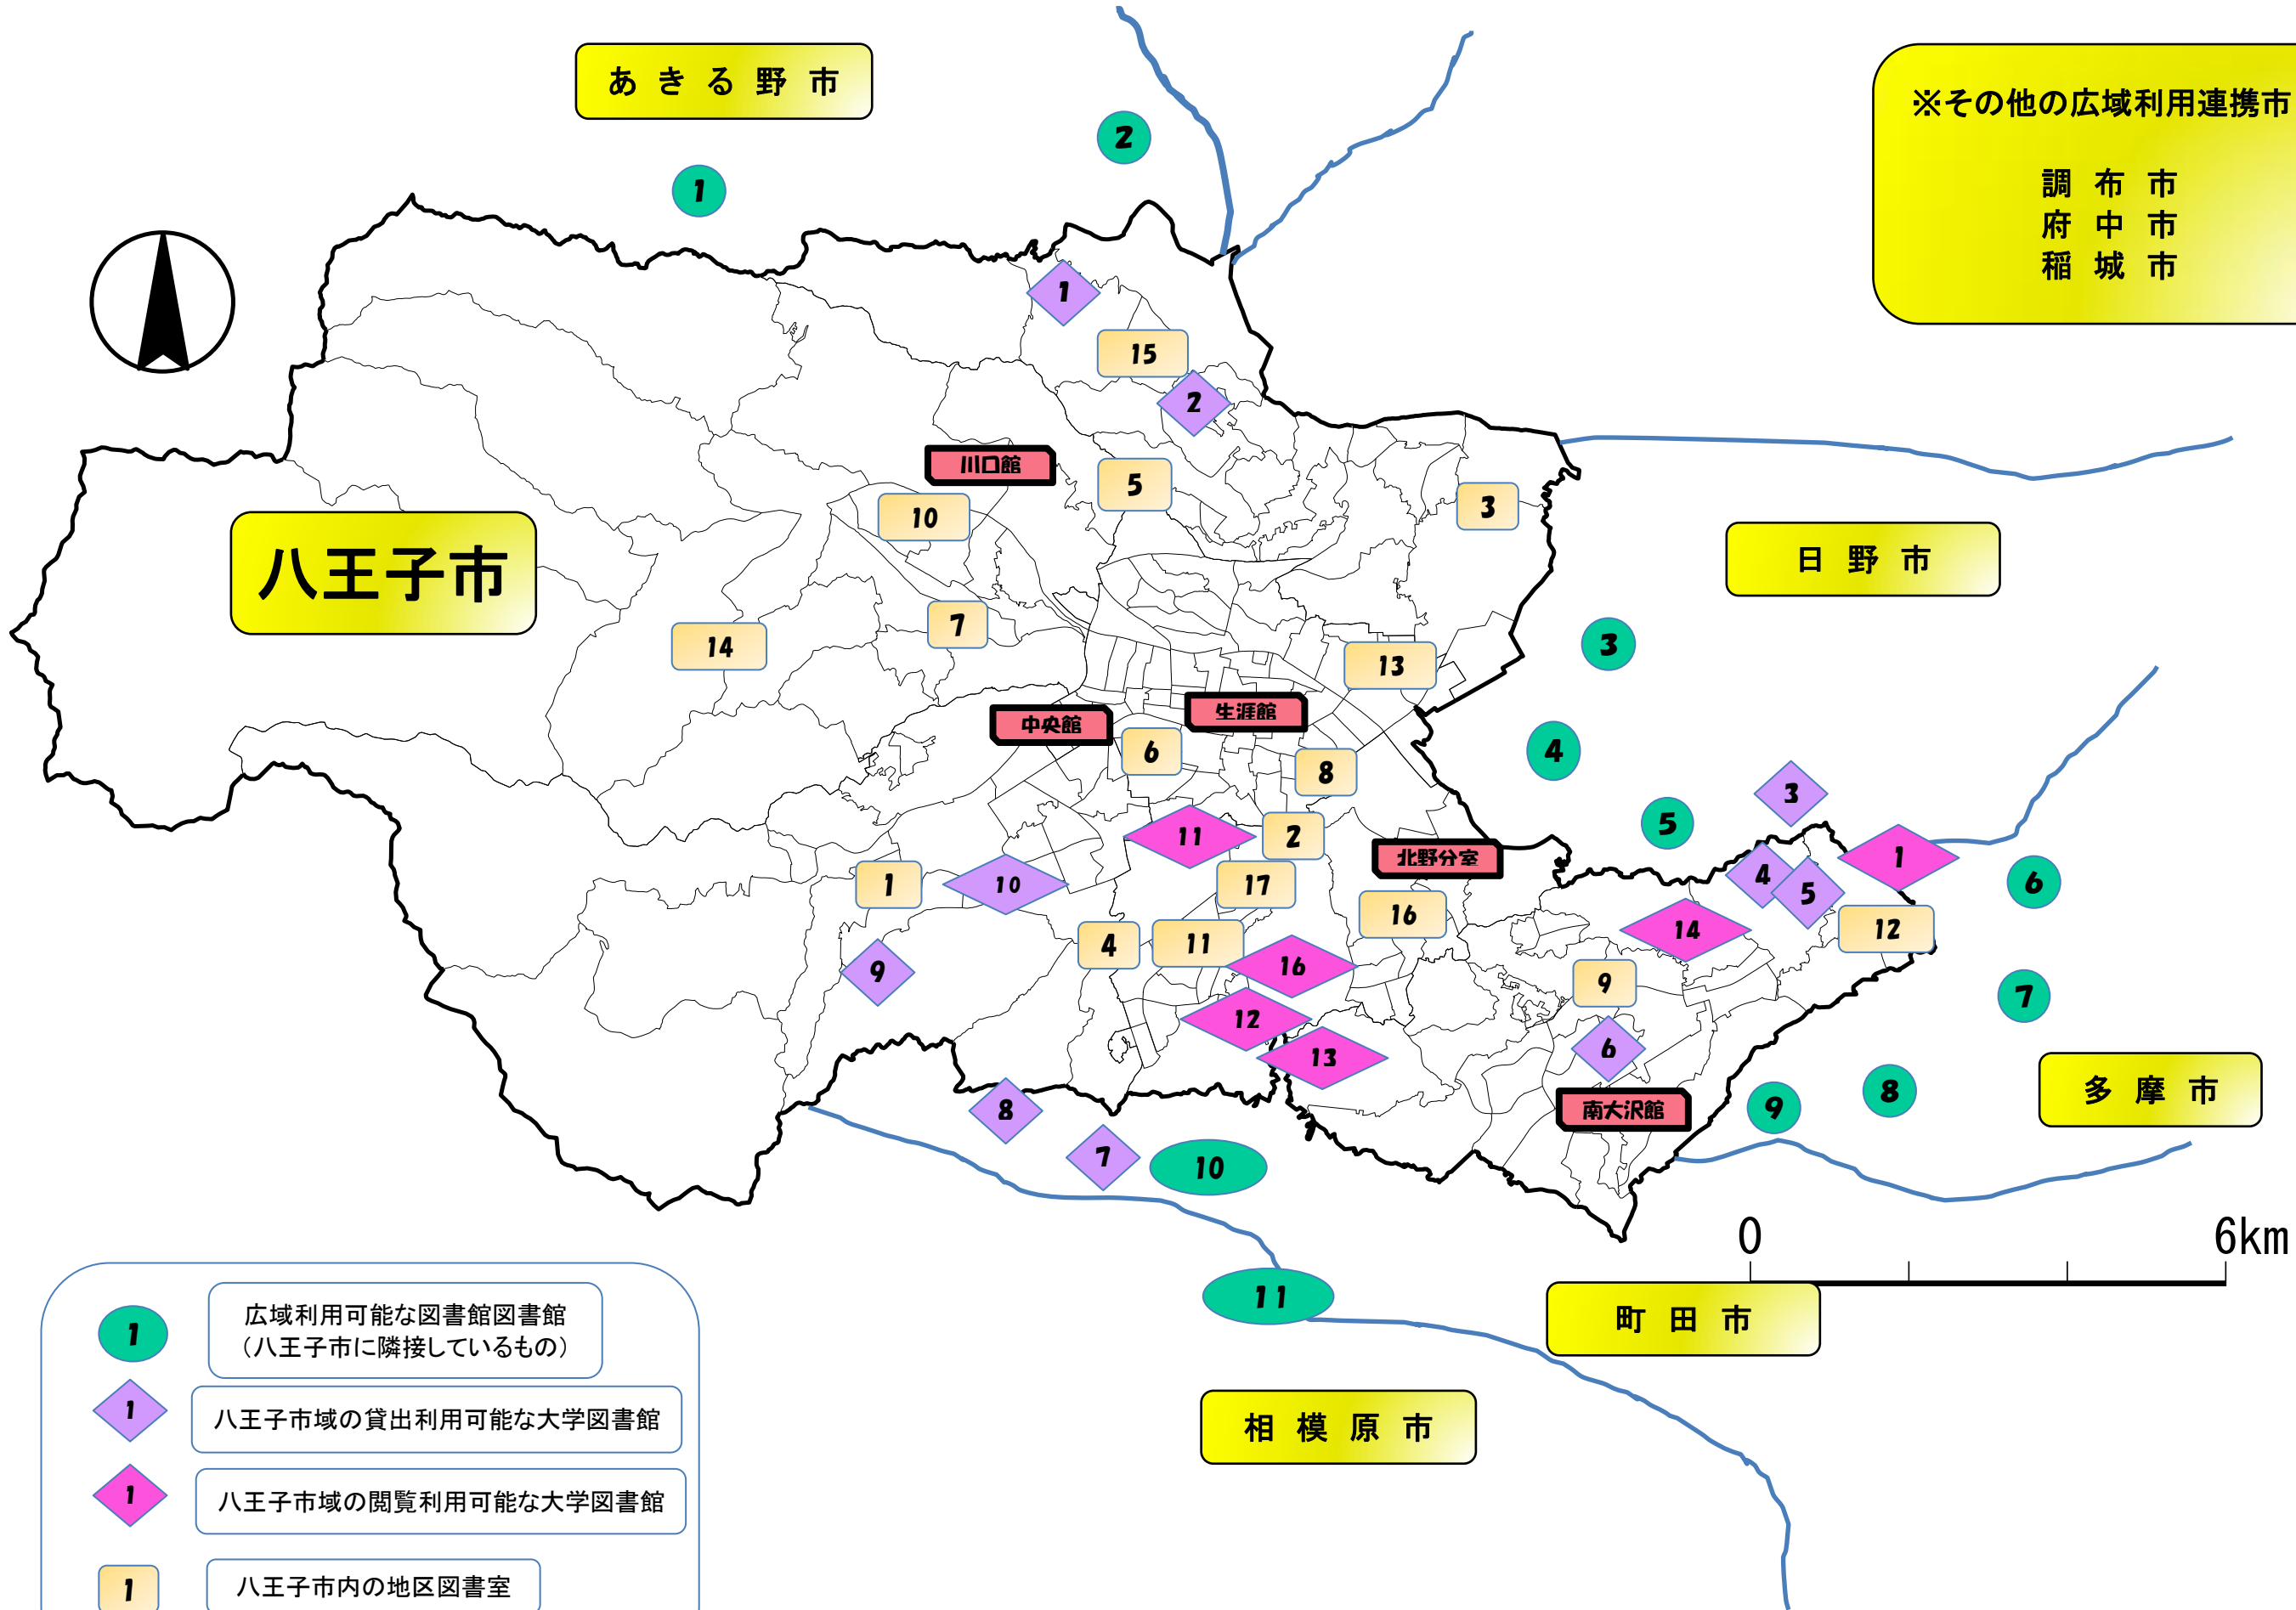

また、平成 14 年から相模原市と始まった図書館利用連携により、現在では八王子市民が他市の図書館を利用できる自治体は 8 自治体（相模原市、府中市、調布市、町田市、日野市、多摩市、稲城市、あきる野市）まで拡大している。

あきる野市

※その他の広域利用連携市:  
調布市  
府中市  
稲城市

八王子市

日野市

多摩市

町田市

相模原市

- 広域利用可能な図書館図書館 (八王子市に隣接しているもの)
- 八王子市域の貸出利用可能な大学図書館
- 八王子市域の閲覧利用可能な大学図書館
- 八王子市内の地区図書室

### 八王子市域の貸出利用可能な大学図書館

- ①杏林大学： 八王子市宮下町476
- ②創価大学： 八王子市丹木町1-236
- ③明星大学： 日野市程久保2-1-1
- ④帝京大学・⑤帝京短期大学：  
八王子市大塚359
- ⑥首都大学東京： 八王子市南大沢1-1
- ⑦東京家政学院大学： 町田市相原町2600
- ⑧法政大学： 町田市相原町4342
- ⑨拓殖大学： 八王子市館町815-1
- ⑩東京工業高等専門学校：  
八王子市櫛田町1220-2

### 広域利用可能な隣接図書館（八王子市に最寄りの他市広域利用図書館）

（図書館名）	（蔵書数【H23現在】）	（アクセス）
あきる野市：①中央図書館増戸分室	84,000冊	—
	②東部図書館エル	81,000冊 東部図書館エル駅すぐ
日野市：③多摩平図書館	—	豊田駅すぐ
	④中央図書館	— 豊田駅すぐ
	⑤平山図書館	— 平山城址公園すぐ
多摩市：⑥関戸図書館	110,000冊	聖蹟桜ヶ丘駅すぐ
	⑦東寺方図書館	50,000冊 —
	⑧多摩市立図書館	343,000冊 多摩センター駅すぐ
	⑨唐木田図書館	42,000冊 唐木田駅すぐ
町田市：⑩堺図書館	77,000冊	相原駅すぐ
相模原市：⑪橋本図書館	694,000冊	橋本駅すぐ